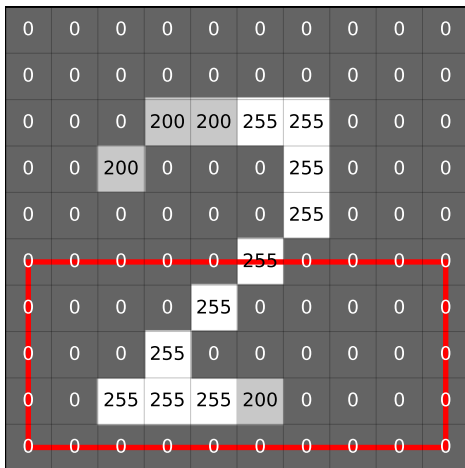

Calcule la moyenne
des pixels de l'image
(tourne la carte !)

Calcule la moyenne
des pixels de l'image
(tourne la carte !)

Calcule la moyenne
des pixels de l'image
(tourne la carte !)

Calcule la moyenne
des pixels de l'image
(tourne la carte !)

moyenne de la carte 1.2

39,7

bas de la carte

moyenne de la carte 1.1

15,3

bas de la carte

moyenne de la carte 1.0

34,6

bas de la carte

moyenne de la carte 1.5

10,2

bas de la carte

moyenne de la carte 1.4

18,2

bas de la carte

moyenne de la carte 1.3