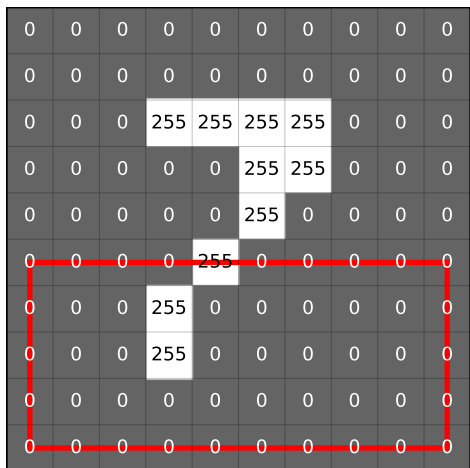

Calcule la moyenne
des pixels de l'image
(tourne la carte !)

Calcule la moyenne
des pixels de l'image
(tourne la carte !)

Calcule la moyenne
des pixels de l'image
(tourne la carte !)

Calcule la moyenne
des pixels de l'image
(tourne la carte !)

moyenne de la carte 1.2

39,7

bas de la carte

moyenne de la carte 1.1

15,3

bas de la carte

moyenne de la carte 1.0

34,6

bas de la carte

moyenne de la carte 1.5

10,2

bas de la carte

moyenne de la carte 1.4

18,2

bas de la carte

moyenne de la carte 1.3