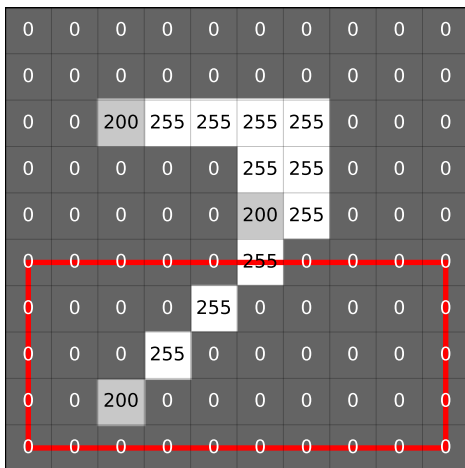

Calcule la moyenne
des pixels de l'image
(tourne la carte !)

Calcule la moyenne
des pixels de l'image
(tourne la carte !)

Calcule la moyenne
des pixels de l'image
(tourne la carte !)

Calcule la moyenne
des pixels de l'image
(tourne la carte !)

moyenne de la carte 1.2

39,7

bas de la carte

moyenne de la carte 1.1

15,3

bas de la carte

moyenne de la carte 1.0

34,6

bas de la carte

moyenne de la carte 1.5

10,2

bas de la carte

moyenne de la carte 1.4

18,2

bas de la carte

moyenne de la carte 1.3