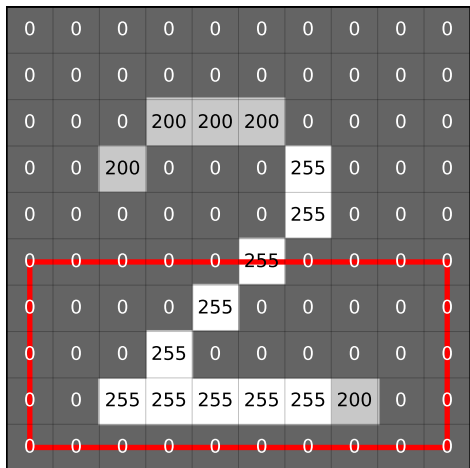

Calcule la moyenne
des pixels de l'image
(tourne la carte !)

Calcule la moyenne
des pixels de l'image
(tourne la carte !)

Calcule la moyenne
des pixels de l'image
(tourne la carte !)

Calcule la moyenne
des pixels de l'image
(tourne la carte !)

moyenne de la carte 1.2

39,7

bas de la carte

moyenne de la carte 1.1

15,3

bas de la carte

moyenne de la carte 1.0

34,6

bas de la carte

moyenne de la carte 1.5

10,2

bas de la carte

moyenne de la carte 1.4

18,2

bas de la carte

moyenne de la carte 1.3