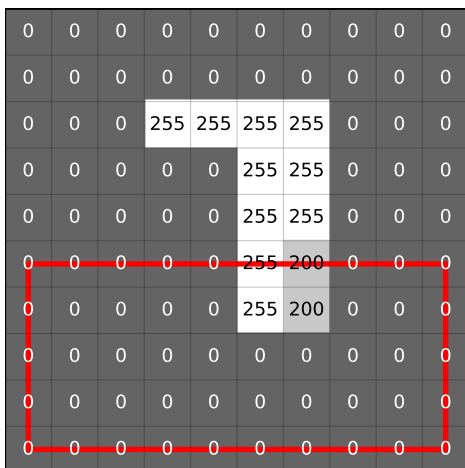

Calcule la moyenne
des pixels de l'image
(tourne la carte !)

Calcule la moyenne
des pixels de l'image
(tourne la carte !)

Calcule la moyenne
des pixels de l'image
(tourne la carte !)

Calcule la moyenne
des pixels de l'image
(tourne la carte !)

moyenne de la carte 1.2

39,7

bas de la carte

moyenne de la carte 1.1

15,3

bas de la carte

moyenne de la carte 1.0

34,6

bas de la carte

moyenne de la carte 1.5

10,2

bas de la carte

moyenne de la carte 1.4

18,2

bas de la carte

moyenne de la carte 1.3