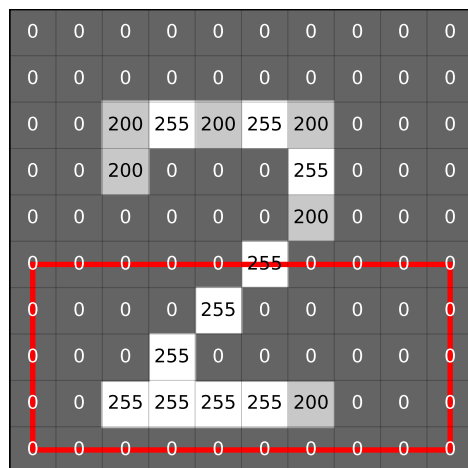

Calcule la moyenne
des pixels de l'image
(tourne la carte !)

Calcule la moyenne
des pixels de l'image
(tourne la carte !)

Calcule la moyenne
des pixels de l'image
(tourne la carte !)

Calcule la moyenne
des pixels de l'image
(tourne la carte !)

moyenne de la carte 1.2

39,7

bas de la carte

moyenne de la carte 1.1

15,3

bas de la carte

moyenne de la carte 1.0

34,6

bas de la carte

moyenne de la carte 1.5

10,2

bas de la carte

moyenne de la carte 1.4

18,2

bas de la carte

moyenne de la carte 1.3