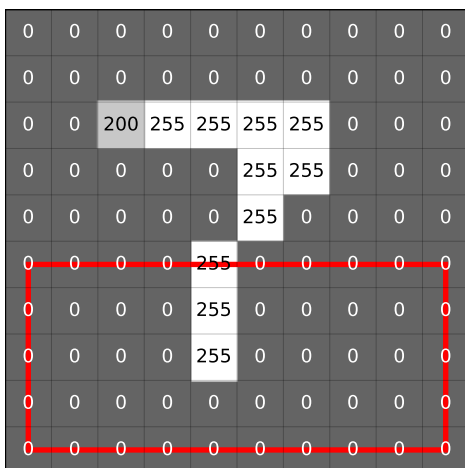

Calcule la moyenne
des pixels de l'image
(tourne la carte !)

Calcule la moyenne
des pixels de l'image
(tourne la carte !)

Calcule la moyenne
des pixels de l'image
(tourne la carte !)

Calcule la moyenne
des pixels de l'image
(tourne la carte !)

moyenne de la carte 1.2

39,7

bas de la carte

moyenne de la carte 1.1

15,3

bas de la carte

moyenne de la carte 1.0

34,6

bas de la carte

moyenne de la carte 1.5

10,2

bas de la carte

moyenne de la carte 1.4

18,2

bas de la carte

moyenne de la carte 1.3