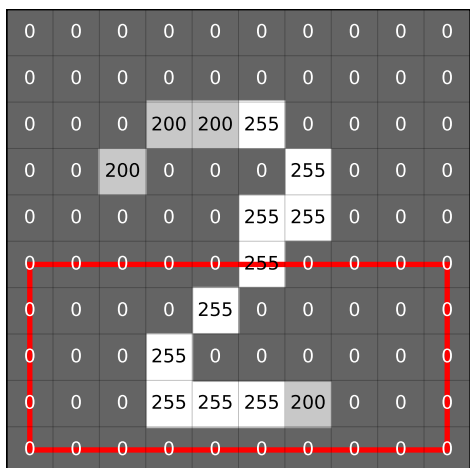

Calcule la moyenne
des pixels de l'image
(tourne la carte !)

Calcule la moyenne
des pixels de l'image
(tourne la carte !)

Calcule la moyenne
des pixels de l'image
(tourne la carte !)

Calcule la moyenne
des pixels de l'image
(tourne la carte !)

moyenne de la carte 1.2

39,7

bas de la carte

moyenne de la carte 1.1

15,3

bas de la carte

moyenne de la carte 1.0

34,6

bas de la carte

moyenne de la carte 1.5

10,2

bas de la carte

moyenne de la carte 1.4

18,2

bas de la carte

moyenne de la carte 1.3