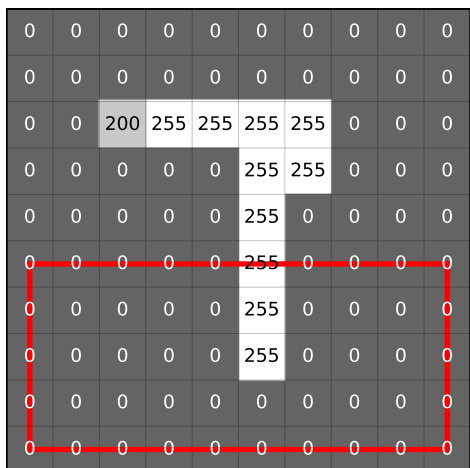

Calcule la moyenne
des pixels de l'image
(tourne la carte !)

Calcule la moyenne
des pixels de l'image
(tourne la carte !)

Calcule la moyenne
des pixels de l'image
(tourne la carte !)

Calcule la moyenne
des pixels de l'image
(tourne la carte !)

moyenne de la carte 1.2

39,7

bas de la carte

moyenne de la carte 1.1

15,3

bas de la carte

moyenne de la carte 1.0

34,6

bas de la carte

moyenne de la carte 1.5

10,2

bas de la carte

moyenne de la carte 1.4

18,2

bas de la carte

moyenne de la carte 1.3