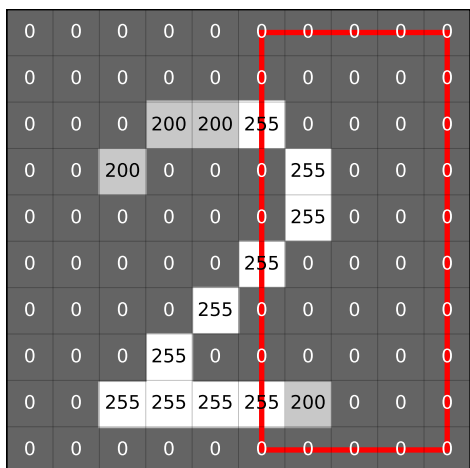

Calcule la moyenne  
des pixels de l'image  
(tourne la carte !)

Calcule la moyenne  
des pixels de l'image  
(tourne la carte !)

Calcule la moyenne  
des pixels de l'image  
(tourne la carte !)

Calcule la moyenne  
des pixels de l'image  
(tourne la carte !)

moyenne de la carte 1.2

**33,5**

droite de la carte

moyenne de la carte 1.1

**25,5**

droite de la carte

moyenne de la carte 1.0

**29,5**

droite de la carte

moyenne de la carte 1.5

**25,5**

droite de la carte

moyenne de la carte 1.4

**34,6**

droite de la carte

moyenne de la carte 1.3