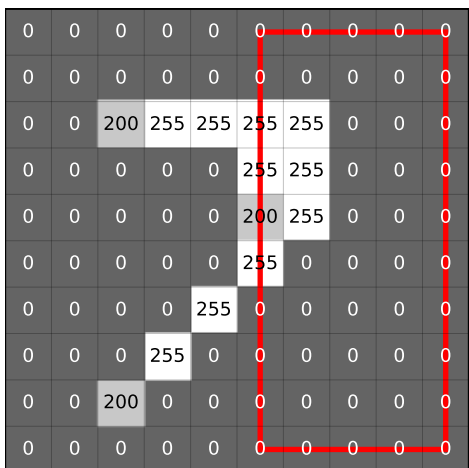

Calcule la moyenne  
des pixels de l'image  
(tourne la carte !)

Calcule la moyenne  
des pixels de l'image  
(tourne la carte !)

Calcule la moyenne  
des pixels de l'image  
(tourne la carte !)

Calcule la moyenne  
des pixels de l'image  
(tourne la carte !)

moyenne de la carte 1.2

**33,5**

droite de la carte

moyenne de la carte 1.1

**25,5**

droite de la carte

moyenne de la carte 1.0

**29,5**

droite de la carte

moyenne de la carte 1.5

**25,5**

droite de la carte

moyenne de la carte 1.4

**34,6**

droite de la carte

moyenne de la carte 1.3