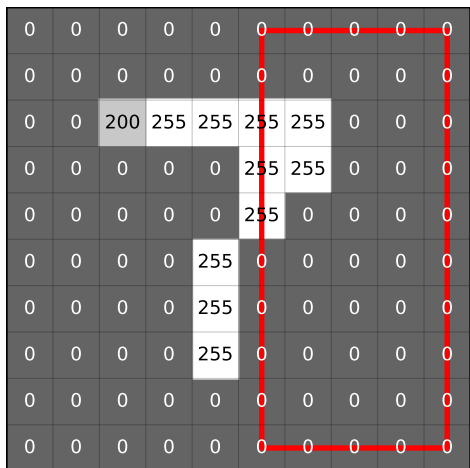

Calcule la moyenne  
des pixels de l'image  
(tourne la carte !)

Calcule la moyenne  
des pixels de l'image  
(tourne la carte !)

Calcule la moyenne  
des pixels de l'image  
(tourne la carte !)

Calcule la moyenne  
des pixels de l'image  
(tourne la carte !)

moyenne de la carte 1.2

**33,5**

droite de la carte

moyenne de la carte 1.1

**25,5**

droite de la carte

moyenne de la carte 1.0

**29,5**

droite de la carte

moyenne de la carte 1.5

**25,5**

droite de la carte

moyenne de la carte 1.4

**34,6**

droite de la carte

moyenne de la carte 1.3