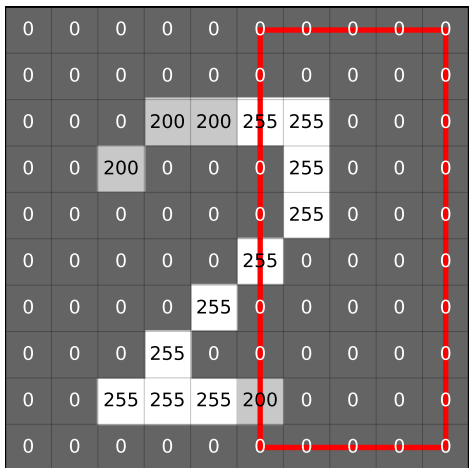

Calcule la moyenne  
des pixels de l'image  
(tourne la carte !)

Calcule la moyenne  
des pixels de l'image  
(tourne la carte !)

Calcule la moyenne  
des pixels de l'image  
(tourne la carte !)

Calcule la moyenne  
des pixels de l'image  
(tourne la carte !)

moyenne de la carte 1.2

**33,5**

droite de la carte

moyenne de la carte 1.1

**25,5**

droite de la carte

moyenne de la carte 1.0

**29,5**

droite de la carte

moyenne de la carte 1.5

**25,5**

droite de la carte

moyenne de la carte 1.4

**34,6**

droite de la carte

moyenne de la carte 1.3

**33,5**

droite de la carte

moyenne de la carte 1.8

**25,5**

droite de la carte

moyenne de la carte 1.7

**37,5**

droite de la carte