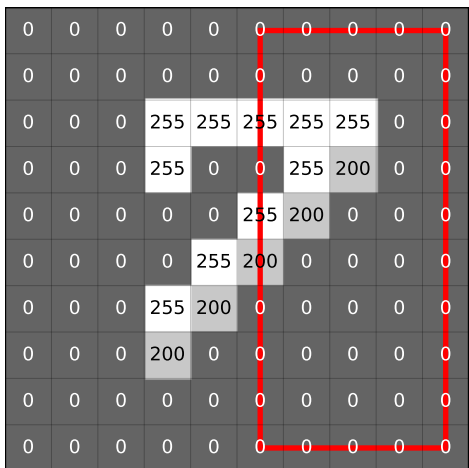

Calcule la moyenne  
des pixels de l'image  
(tourne la carte !)

Calcule la moyenne  
des pixels de l'image  
(tourne la carte !)

Calcule la moyenne  
des pixels de l'image  
(tourne la carte !)

Calcule la moyenne  
des pixels de l'image  
(tourne la carte !)

moyenne de la carte 1.2

**33,5**

droite de la carte

moyenne de la carte 1.1

**25,5**

droite de la carte

moyenne de la carte 1.0

**29,5**

droite de la carte

moyenne de la carte 1.5

**25,5**

droite de la carte

moyenne de la carte 1.4

**34,6**

droite de la carte

moyenne de la carte 1.3