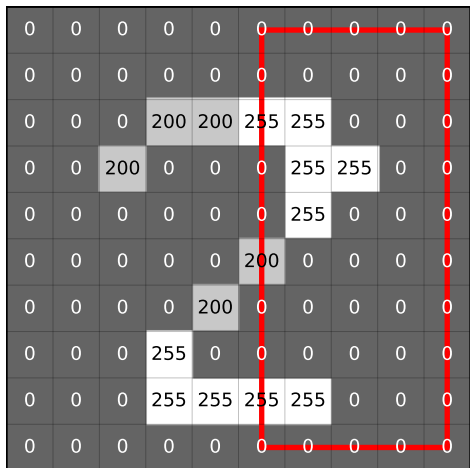

Calcule la moyenne  
des pixels de l'image  
(tourne la carte !)

Calcule la moyenne  
des pixels de l'image  
(tourne la carte !)

Calcule la moyenne  
des pixels de l'image  
(tourne la carte !)

Calcule la moyenne  
des pixels de l'image  
(tourne la carte !)

moyenne de la carte 1.2

**33,5**

droite de la carte

moyenne de la carte 1.1

**25,5**

droite de la carte

moyenne de la carte 1.0

**29,5**

droite de la carte

moyenne de la carte 1.5

**25,5**

droite de la carte

moyenne de la carte 1.4

**34,6**

droite de la carte

moyenne de la carte 1.3