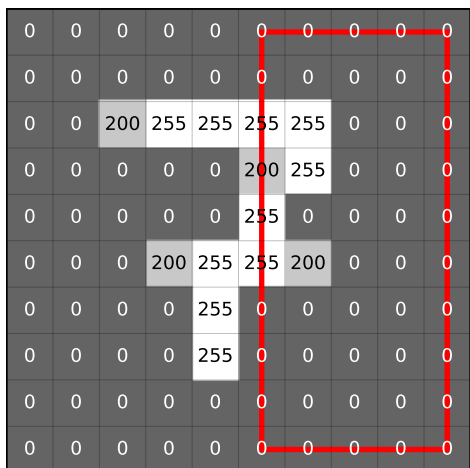

Calcule la moyenne  
des pixels de l'image  
(tourne la carte !)

Calcule la moyenne  
des pixels de l'image  
(tourne la carte !)

Calcule la moyenne  
des pixels de l'image  
(tourne la carte !)

Calcule la moyenne  
des pixels de l'image  
(tourne la carte !)

moyenne de la carte 1.2

**33,5**

droite de la carte

moyenne de la carte 1.1

**25,5**

droite de la carte

moyenne de la carte 1.0

**29,5**

droite de la carte

moyenne de la carte 1.5

**25,5**

droite de la carte

moyenne de la carte 1.4

**34,6**

droite de la carte

moyenne de la carte 1.3