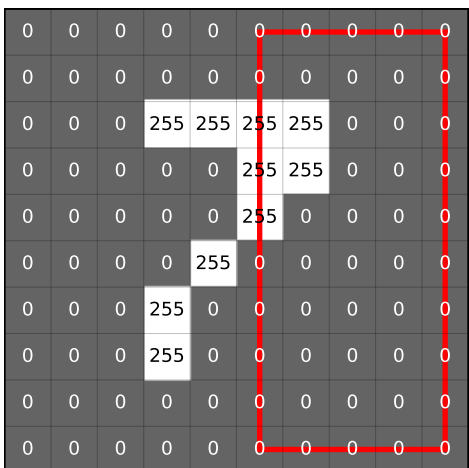

Calcule la moyenne  
des pixels de l'image  
(tourne la carte !)

Calcule la moyenne  
des pixels de l'image  
(tourne la carte !)

Calcule la moyenne  
des pixels de l'image  
(tourne la carte !)

Calcule la moyenne  
des pixels de l'image  
(tourne la carte !)

moyenne de la carte 1.2

**33,5**

droite de la carte

moyenne de la carte 1.1

**25,5**

droite de la carte

moyenne de la carte 1.0

**29,5**

droite de la carte

moyenne de la carte 1.5

**25,5**

droite de la carte

moyenne de la carte 1.4

**34,6**

droite de la carte

moyenne de la carte 1.3