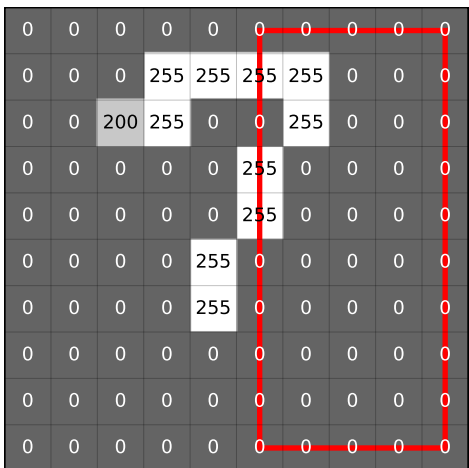

Calcule la moyenne  
des pixels de l'image  
(tourne la carte !)

Calcule la moyenne  
des pixels de l'image  
(tourne la carte !)

Calcule la moyenne  
des pixels de l'image  
(tourne la carte !)

Calcule la moyenne  
des pixels de l'image  
(tourne la carte !)

moyenne de la carte 1.2

**33,5**

droite de la carte

moyenne de la carte 1.1

**25,5**

droite de la carte

moyenne de la carte 1.0

**29,5**

droite de la carte

moyenne de la carte 1.5

**25,5**

droite de la carte

moyenne de la carte 1.4

**34,6**

droite de la carte

moyenne de la carte 1.3