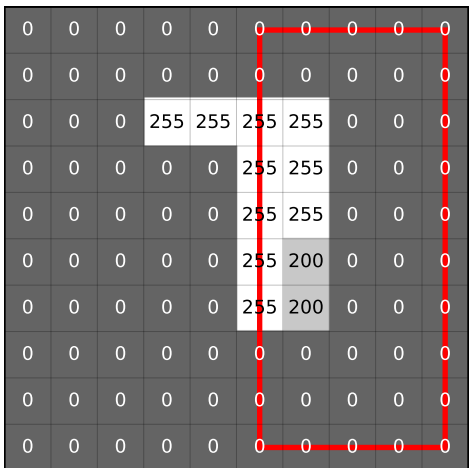

Calcule la moyenne  
des pixels de l'image  
(tourne la carte !)

Calcule la moyenne  
des pixels de l'image  
(tourne la carte !)

Calcule la moyenne  
des pixels de l'image  
(tourne la carte !)

Calcule la moyenne  
des pixels de l'image  
(tourne la carte !)

moyenne de la carte 1.2

**33,5**

droite de la carte

moyenne de la carte 1.1

**25,5**

droite de la carte

moyenne de la carte 1.0

**29,5**

droite de la carte

moyenne de la carte 1.5

**25,5**

droite de la carte

moyenne de la carte 1.4

**34,6**

droite de la carte

moyenne de la carte 1.3