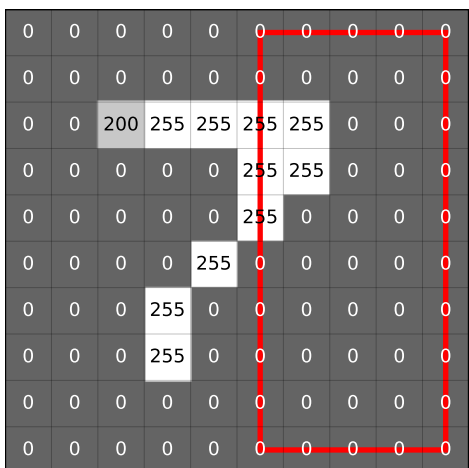

Calcule la moyenne  
des pixels de l'image  
(tourne la carte !)

Calcule la moyenne  
des pixels de l'image  
(tourne la carte !)

Calcule la moyenne  
des pixels de l'image  
(tourne la carte !)

Calcule la moyenne  
des pixels de l'image  
(tourne la carte !)

moyenne de la carte 1.2

**33,5**

droite de la carte

moyenne de la carte 1.1

**25,5**

droite de la carte

moyenne de la carte 1.0

**29,5**

droite de la carte

moyenne de la carte 1.5

**25,5**

droite de la carte

moyenne de la carte 1.4

**34,6**

droite de la carte

moyenne de la carte 1.3