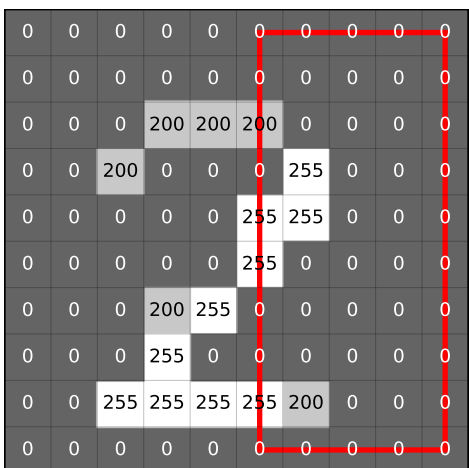

Calcule la moyenne  
des pixels de l'image  
(tourne la carte !)

Calcule la moyenne  
des pixels de l'image  
(tourne la carte !)

Calcule la moyenne  
des pixels de l'image  
(tourne la carte !)

Calcule la moyenne  
des pixels de l'image  
(tourne la carte !)

moyenne de la carte 1.2

**33,5**

droite de la carte

moyenne de la carte 1.1

**25,5**

droite de la carte

moyenne de la carte 1.0

**29,5**

droite de la carte

moyenne de la carte 1.5

**25,5**

droite de la carte

moyenne de la carte 1.4

**34,6**

droite de la carte

moyenne de la carte 1.3