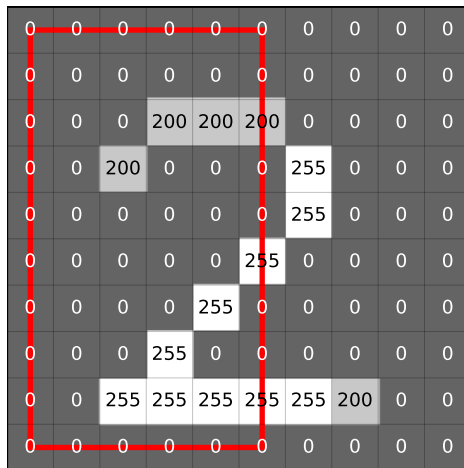

Calcule la moyenne
des pixels de l'image
(tourne la carte !)

Calcule la moyenne
des pixels de l'image
(tourne la carte !)

Calcule la moyenne
des pixels de l'image
(tourne la carte !)

Calcule la moyenne
des pixels de l'image
(tourne la carte !)

moyenne de la carte 1.2

47,3

gauche de la carte

moyenne de la carte 1.1

34,0

gauche de la carte

moyenne de la carte 1.0

43,1