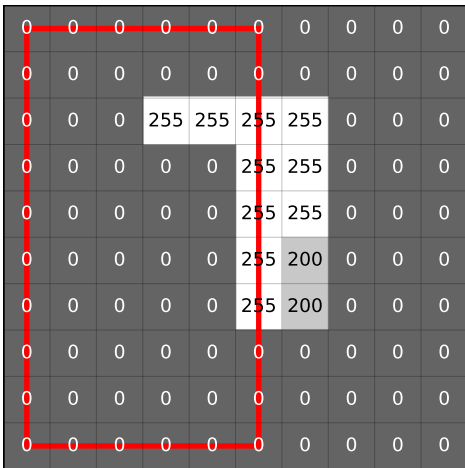

Calcule la moyenne
des pixels de l'image
(tourne la carte !)

Calcule la moyenne
des pixels de l'image
(tourne la carte !)

Calcule la moyenne
des pixels de l'image
(tourne la carte !)

Calcule la moyenne
des pixels de l'image
(tourne la carte !)

moyenne de la carte 1.2

47,3

gauche de la carte

moyenne de la carte 1.1

34,0

gauche de la carte

moyenne de la carte 1.0

43,1