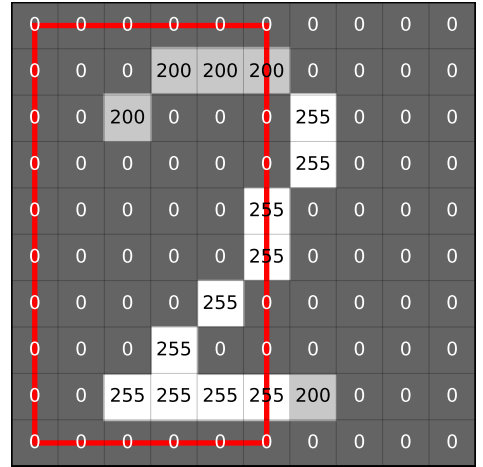

Calcule la moyenne
des pixels de l'image
(tourne la carte !)

Calcule la moyenne
des pixels de l'image
(tourne la carte !)

Calcule la moyenne
des pixels de l'image
(tourne la carte !)

Calcule la moyenne
des pixels de l'image
(tourne la carte !)

moyenne de la carte 1.2

47,3

gauche de la carte

moyenne de la carte 1.1

34,0

gauche de la carte

moyenne de la carte 1.0

43,1