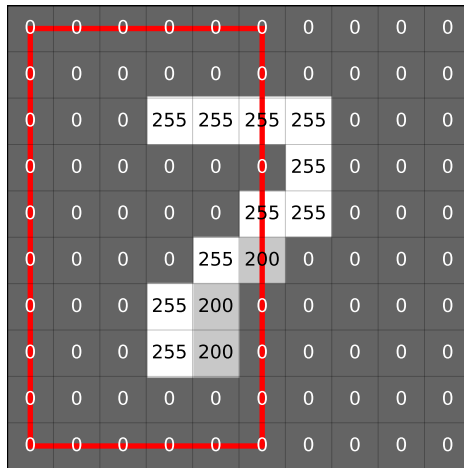

Calcule la moyenne
des pixels de l'image
(tourne la carte !)

Calcule la moyenne
des pixels de l'image
(tourne la carte !)

Calcule la moyenne
des pixels de l'image
(tourne la carte !)

Calcule la moyenne
des pixels de l'image
(tourne la carte !)

moyenne de la carte 1.2

47,3

gauche de la carte

moyenne de la carte 1.1

34,0

gauche de la carte

moyenne de la carte 1.0

43,1