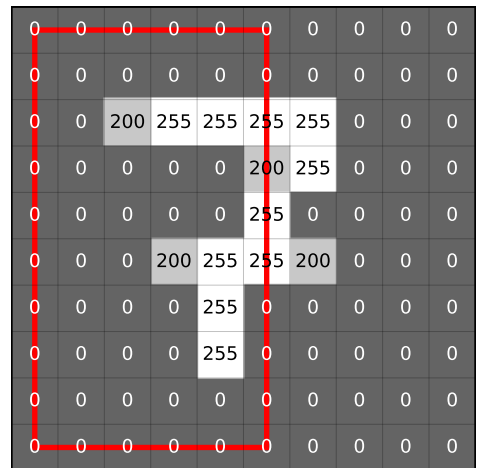

Calcule la moyenne
des pixels de l'image
(tourne la carte !)

Calcule la moyenne
des pixels de l'image
(tourne la carte !)

Calcule la moyenne
des pixels de l'image
(tourne la carte !)

Calcule la moyenne
des pixels de l'image
(tourne la carte !)

moyenne de la carte 1.2

47,3

gauche de la carte

moyenne de la carte 1.1

34,0

gauche de la carte

moyenne de la carte 1.0

43,1