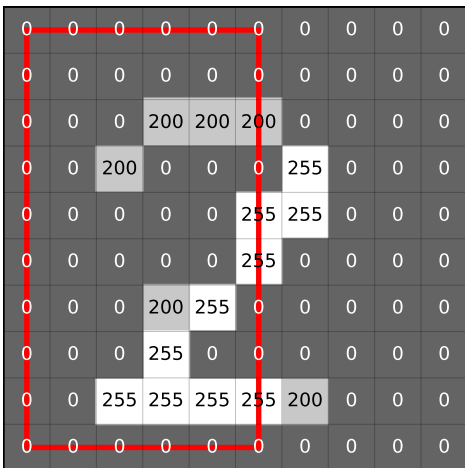

Calcule la moyenne
des pixels de l'image
(tourne la carte !)

Calcule la moyenne
des pixels de l'image
(tourne la carte !)

Calcule la moyenne
des pixels de l'image
(tourne la carte !)

Calcule la moyenne
des pixels de l'image
(tourne la carte !)

moyenne de la carte 1.2

47,3

gauche de la carte

moyenne de la carte 1.1

34,0

gauche de la carte

moyenne de la carte 1.0

43,1