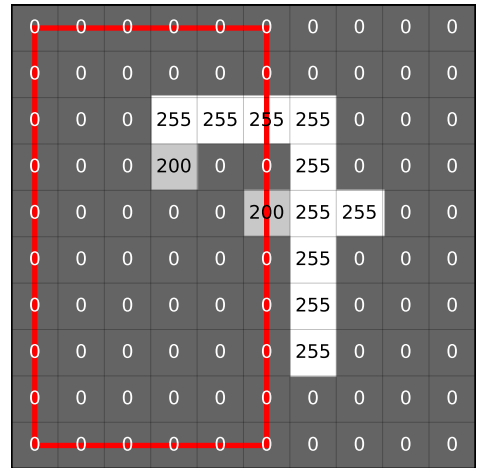

Calcule la moyenne
des pixels de l'image
(tourne la carte !)

Calcule la moyenne
des pixels de l'image
(tourne la carte !)

Calcule la moyenne
des pixels de l'image
(tourne la carte !)

Calcule la moyenne
des pixels de l'image
(tourne la carte !)

moyenne de la carte 1.2

47,3

gauche de la carte

moyenne de la carte 1.1

34,0

gauche de la carte

moyenne de la carte 1.0

43,1