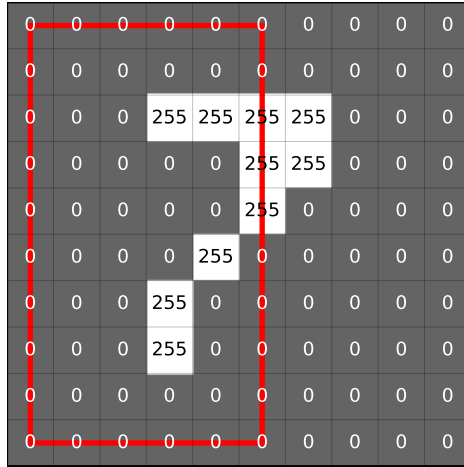

Calcule la moyenne
des pixels de l'image
(tourne la carte !)

Calcule la moyenne
des pixels de l'image
(tourne la carte !)

Calcule la moyenne
des pixels de l'image
(tourne la carte !)

Calcule la moyenne
des pixels de l'image
(tourne la carte !)

moyenne de la carte 1.2

47,3

gauche de la carte

moyenne de la carte 1.1

34,0

gauche de la carte

moyenne de la carte 1.0

43,1

gauche de la carte

moyenne de la carte 1.5

19,4

gauche de la carte

moyenne de la carte 1.4

37,3

gauche de la carte

moyenne de la carte 1.3