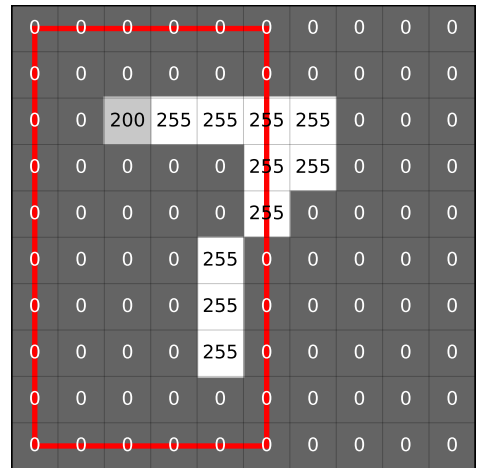

Calcule la moyenne
des pixels de l'image
(tourne la carte !)

Calcule la moyenne
des pixels de l'image
(tourne la carte !)

Calcule la moyenne
des pixels de l'image
(tourne la carte !)

Calcule la moyenne
des pixels de l'image
(tourne la carte !)

moyenne de la carte 1.2

47,3

gauche de la carte

moyenne de la carte 1.1

34,0

gauche de la carte

moyenne de la carte 1.0

43,1

gauche de la carte

moyenne de la carte 1.5

19,4

gauche de la carte

moyenne de la carte 1.4

37,3

gauche de la carte

moyenne de la carte 1.3