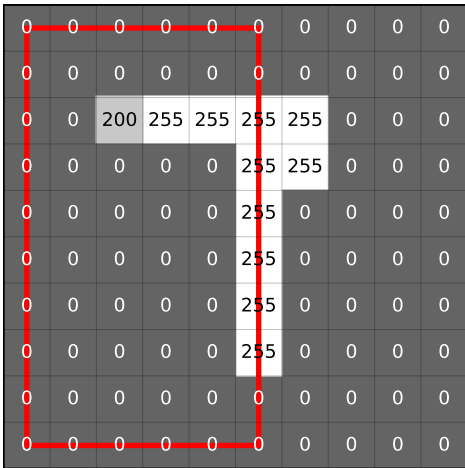

Calcule la moyenne
des pixels de l'image
(tourne la carte !)

Calcule la moyenne
des pixels de l'image
(tourne la carte !)

Calcule la moyenne
des pixels de l'image
(tourne la carte !)

Calcule la moyenne
des pixels de l'image
(tourne la carte !)

moyenne de la carte 1.2

47,3

gauche de la carte

moyenne de la carte 1.1

34,0

gauche de la carte

moyenne de la carte 1.0

43,1