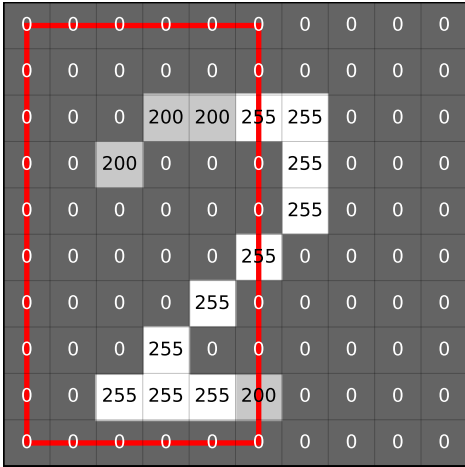

Calcule la moyenne
des pixels de l'image
(tourne la carte !)

Calcule la moyenne
des pixels de l'image
(tourne la carte !)

Calcule la moyenne
des pixels de l'image
(tourne la carte !)

Calcule la moyenne
des pixels de l'image
(tourne la carte !)

moyenne de la carte 1.2

47,3

gauche de la carte

moyenne de la carte 1.1

34,0

gauche de la carte

moyenne de la carte 1.0

43,1