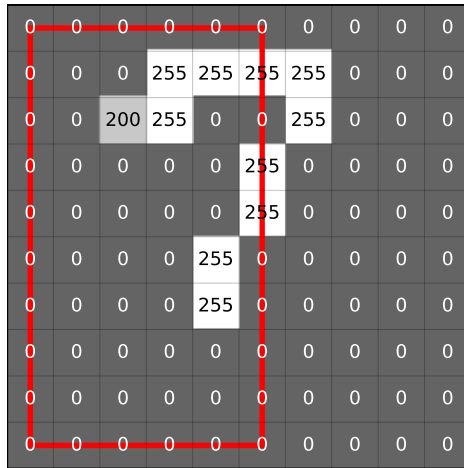

Calcule la moyenne
des pixels de l'image
(tourne la carte !)

Calcule la moyenne
des pixels de l'image
(tourne la carte !)

Calcule la moyenne
des pixels de l'image
(tourne la carte !)

Calcule la moyenne
des pixels de l'image
(tourne la carte !)

moyenne de la carte 1.2

47,3

gauche de la carte

moyenne de la carte 1.1

34,0

gauche de la carte

moyenne de la carte 1.0

43,1

gauche de la carte

moyenne de la carte 1.5

19,4

gauche de la carte

moyenne de la carte 1.4

37,3

gauche de la carte

moyenne de la carte 1.3