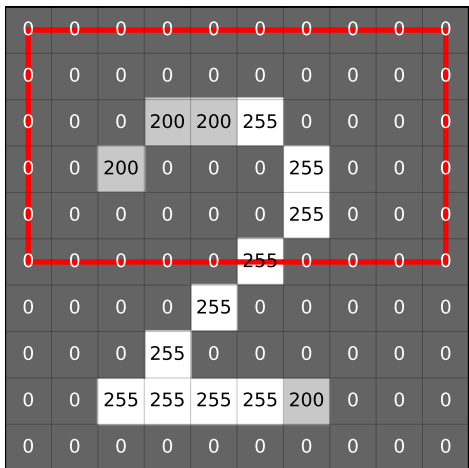

Calcule la moyenne
des pixels de l'image
(tourne la carte !)

Calcule la moyenne
des pixels de l'image
(tourne la carte !)

Calcule la moyenne
des pixels de l'image
(tourne la carte !)

Calcule la moyenne
des pixels de l'image
(tourne la carte !)

moyenne de la carte 1.2

31,2

haut de la carte

moyenne de la carte 1.1

37,3

haut de la carte

moyenne de la carte 1.0

26,1

haut de la carte

moyenne de la carte 1.5

34,0

haut de la carte

moyenne de la carte 1.4

40,7

haut de la carte

moyenne de la carte 1.3