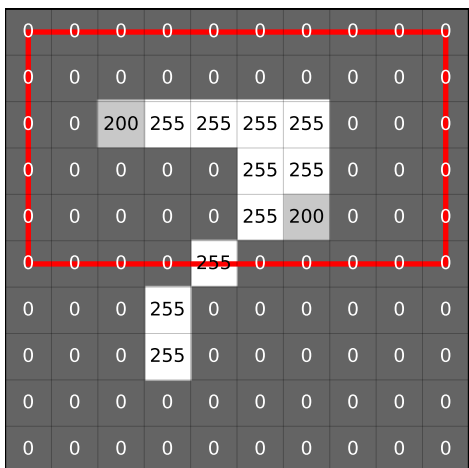

Calcule la moyenne
des pixels de l'image
(tourne la carte !)

Calcule la moyenne
des pixels de l'image
(tourne la carte !)

Calcule la moyenne
des pixels de l'image
(tourne la carte !)

Calcule la moyenne
des pixels de l'image
(tourne la carte !)

moyenne de la carte 1.2

31,2

haut de la carte

moyenne de la carte 1.1

37,3

haut de la carte

moyenne de la carte 1.0

26,1

haut de la carte

moyenne de la carte 1.5

34,0

haut de la carte

moyenne de la carte 1.4

40,7

haut de la carte

moyenne de la carte 1.3