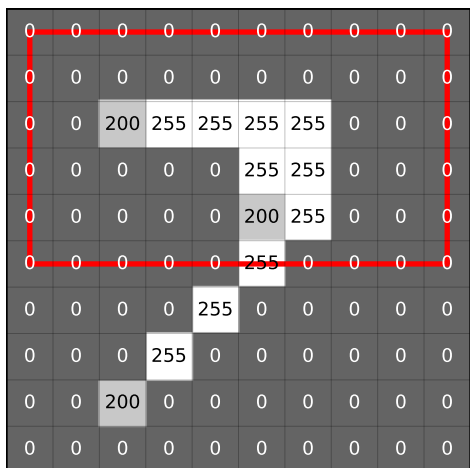

Calcule la moyenne
des pixels de l'image
(tourne la carte !)

Calcule la moyenne
des pixels de l'image
(tourne la carte !)

Calcule la moyenne
des pixels de l'image
(tourne la carte !)

Calcule la moyenne
des pixels de l'image
(tourne la carte !)

moyenne de la carte 1.2

31,2

haut de la carte

moyenne de la carte 1.1

37,3

haut de la carte

moyenne de la carte 1.0

26,1

haut de la carte

moyenne de la carte 1.5

34,0

haut de la carte

moyenne de la carte 1.4

40,7

haut de la carte

moyenne de la carte 1.3