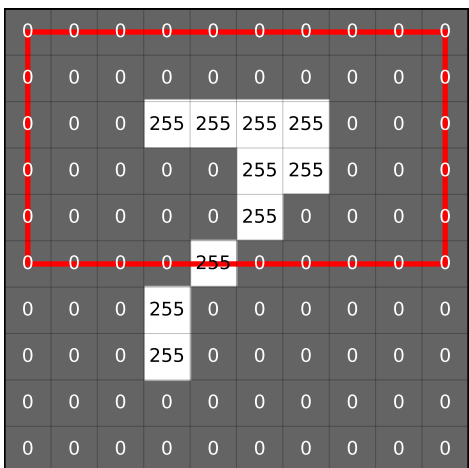

Calcule la moyenne
des pixels de l'image
(tourne la carte !)

Calcule la moyenne
des pixels de l'image
(tourne la carte !)

Calcule la moyenne
des pixels de l'image
(tourne la carte !)

Calcule la moyenne
des pixels de l'image
(tourne la carte !)

moyenne de la carte 1.2

31,2

haut de la carte

moyenne de la carte 1.1

37,3

haut de la carte

moyenne de la carte 1.0

26,1

haut de la carte

moyenne de la carte 1.5

34,0

haut de la carte

moyenne de la carte 1.4

40,7

haut de la carte

moyenne de la carte 1.3