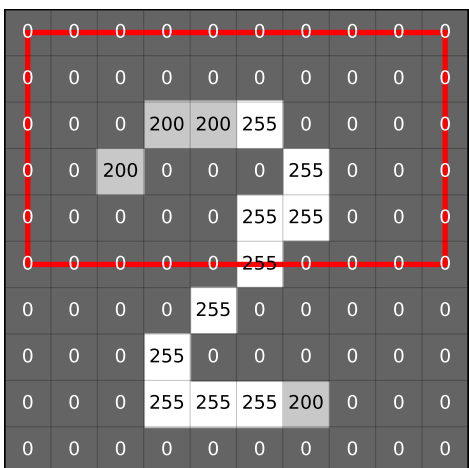

Calcule la moyenne
des pixels de l'image
(tourne la carte !)

Calcule la moyenne
des pixels de l'image
(tourne la carte !)

Calcule la moyenne
des pixels de l'image
(tourne la carte !)

Calcule la moyenne
des pixels de l'image
(tourne la carte !)

moyenne de la carte 1.2

31,2

haut de la carte

moyenne de la carte 1.1

37,3

haut de la carte

moyenne de la carte 1.0

26,1

haut de la carte

moyenne de la carte 1.5

34,0

haut de la carte

moyenne de la carte 1.4

40,7

haut de la carte

moyenne de la carte 1.3