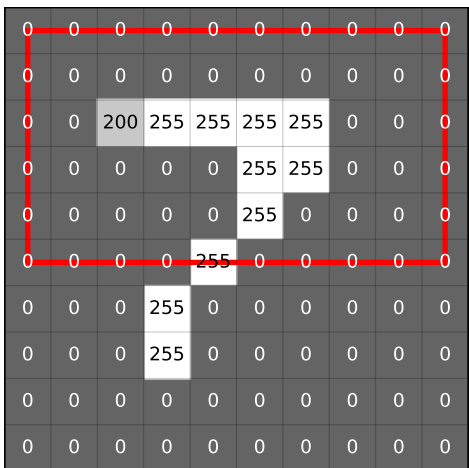

Calcule la moyenne
des pixels de l'image
(tourne la carte !)

Calcule la moyenne
des pixels de l'image
(tourne la carte !)

Calcule la moyenne
des pixels de l'image
(tourne la carte !)

Calcule la moyenne
des pixels de l'image
(tourne la carte !)

moyenne de la carte 1.2

31,2

haut de la carte

moyenne de la carte 1.1

37,3

haut de la carte

moyenne de la carte 1.0

26,1

haut de la carte

moyenne de la carte 1.5

34,0

haut de la carte

moyenne de la carte 1.4

40,7

haut de la carte

moyenne de la carte 1.3