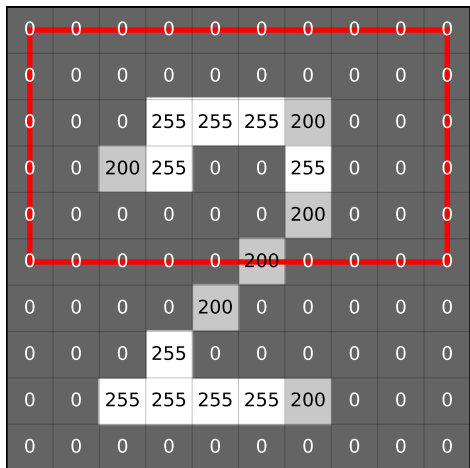

Calcule la moyenne
des pixels de l'image
(tourne la carte !)

Calcule la moyenne
des pixels de l'image
(tourne la carte !)

Calcule la moyenne
des pixels de l'image
(tourne la carte !)

Calcule la moyenne
des pixels de l'image
(tourne la carte !)

moyenne de la carte 1.2

31,2

haut de la carte

moyenne de la carte 1.1

37,3

haut de la carte

moyenne de la carte 1.0

26,1

haut de la carte

moyenne de la carte 1.5

34,0

haut de la carte

moyenne de la carte 1.4

40,7

haut de la carte

moyenne de la carte 1.3