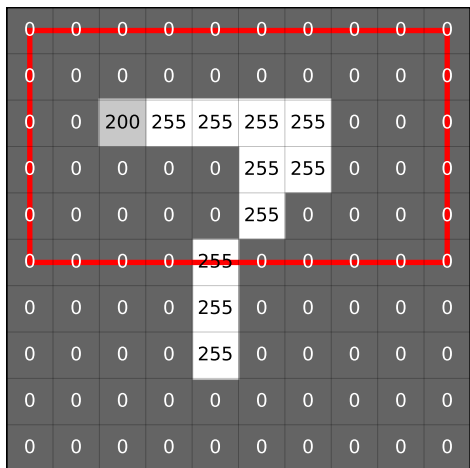

Calcule la moyenne
des pixels de l'image
(tourne la carte !)

Calcule la moyenne
des pixels de l'image
(tourne la carte !)

Calcule la moyenne
des pixels de l'image
(tourne la carte !)

Calcule la moyenne
des pixels de l'image
(tourne la carte !)

moyenne de la carte 1.2

31,2

haut de la carte

moyenne de la carte 1.1

37,3

haut de la carte

moyenne de la carte 1.0

26,1

haut de la carte

moyenne de la carte 1.5

34,0

haut de la carte

moyenne de la carte 1.4

40,7

haut de la carte

moyenne de la carte 1.3