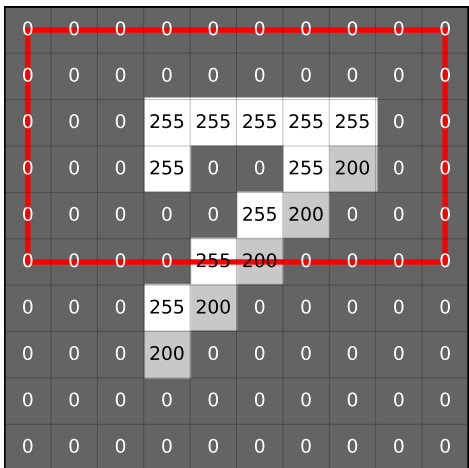

Calcule la moyenne
des pixels de l'image
(tourne la carte !)

Calcule la moyenne
des pixels de l'image
(tourne la carte !)

Calcule la moyenne
des pixels de l'image
(tourne la carte !)

Calcule la moyenne
des pixels de l'image
(tourne la carte !)

moyenne de la carte 1.2

31,2

haut de la carte

moyenne de la carte 1.1

37,3

haut de la carte

moyenne de la carte 1.0

26,1

haut de la carte

moyenne de la carte 1.5

34,0

haut de la carte

moyenne de la carte 1.4

40,7

haut de la carte

moyenne de la carte 1.3