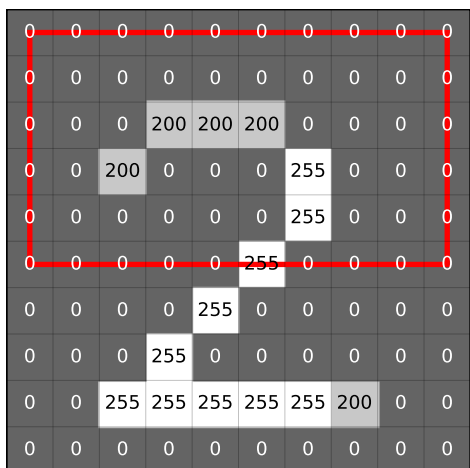

Calcule la moyenne
des pixels de l'image
(tourne la carte !)

Calcule la moyenne
des pixels de l'image
(tourne la carte !)

Calcule la moyenne
des pixels de l'image
(tourne la carte !)

Calcule la moyenne
des pixels de l'image
(tourne la carte !)

moyenne de la carte 1.2

31,2

haut de la carte

moyenne de la carte 1.1

37,3

haut de la carte

moyenne de la carte 1.0

26,1

haut de la carte

moyenne de la carte 1.5

34,0

haut de la carte

moyenne de la carte 1.4

40,7

haut de la carte

moyenne de la carte 1.3