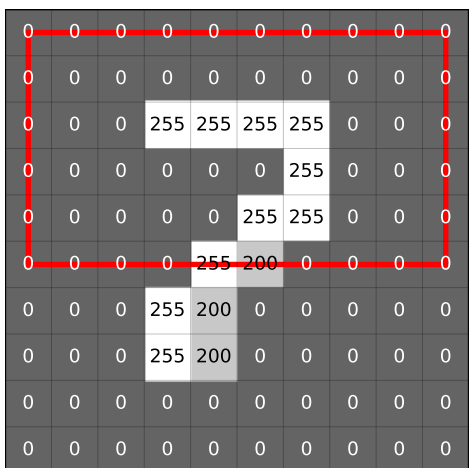

Calcule la moyenne
des pixels de l'image
(tourne la carte !)

Calcule la moyenne
des pixels de l'image
(tourne la carte !)

Calcule la moyenne
des pixels de l'image
(tourne la carte !)

Calcule la moyenne
des pixels de l'image
(tourne la carte !)

moyenne de la carte 1.2

31,2

haut de la carte

moyenne de la carte 1.1

37,3

haut de la carte

moyenne de la carte 1.0

26,1

haut de la carte

moyenne de la carte 1.5

34,0

haut de la carte

moyenne de la carte 1.4

40,7

haut de la carte

moyenne de la carte 1.3